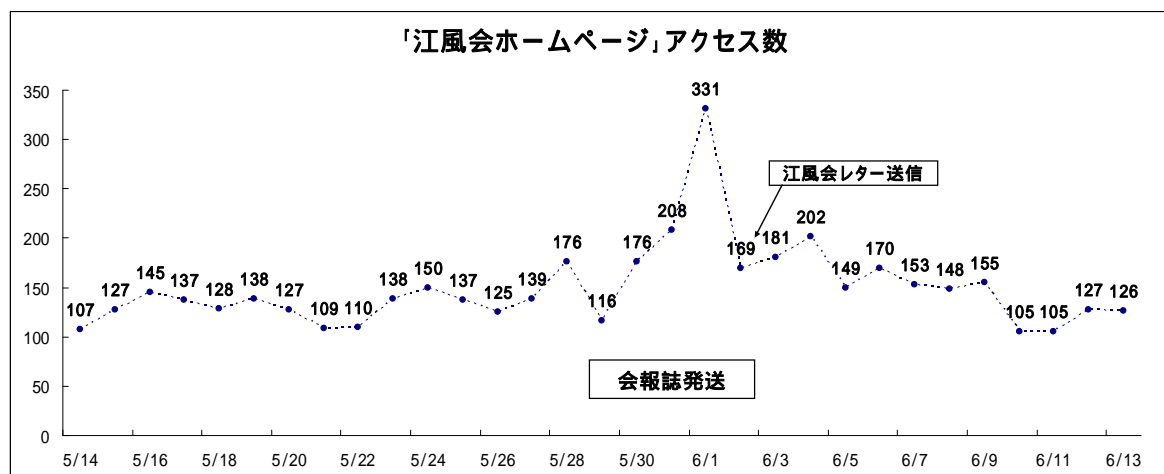

## 江風会ホームページについて

### 1. 5月14日～6月13日の1日のアクセス数